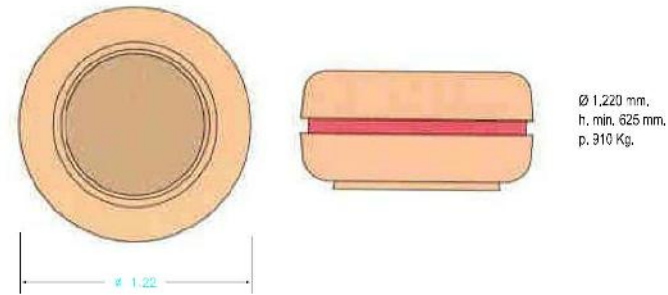

JARDINERA CIRCULAR CON BANCO

BANCO CON JARDINERAS

HITO

PASARELA PLAYA RIGIDA

BARANDILLA TIPO
(Cotas en cm.)

BARANDILLA ACERO INOXIDABLE
316 L

DETALLE JUNTA DE DILATACION

CORDÓN DE SOLDADURA