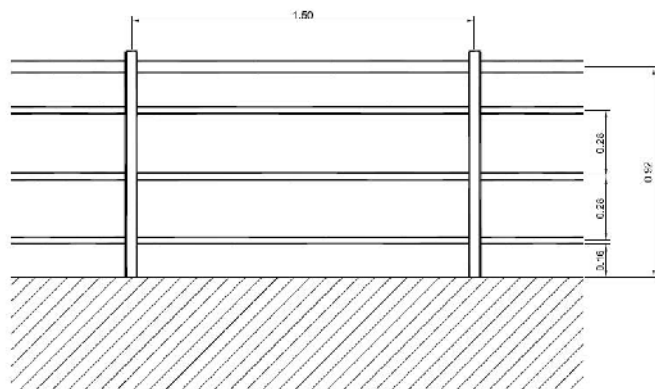

JARDINERA CIRCULAR CON BANCO

BANCO CON JARDINERAS

HITO

PASARELA PLAYA RIGIDA

BARANDILLA TIPO
(Cotas en cm.)

BARANDILLA ACERO INOXIDABLE
316 L

DETALLE JUNTA DE DILATACION

CORDÓN DE SOLDADURA